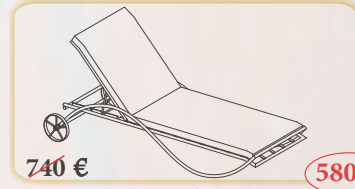

dont eco-part 0,25 €

Fauteuil Classique ou Moderne (avec coussin)

280 € **209 €**

dont eco-part 0,25 €

Fauteuil carreaux Prestige (avec coussin)

28 € **21 €**

dont eco-part 0,05 €

Coussin haute qualité

16 € **13 €**

dont eco-part 0,05 €

Housse de coussin

580 € **450 €**

dont eco-part 1,00 €

Le banc deux places en fer forgé plein (avec coussin)

415 € **320 €**

dont eco-part 1,50 €

Option piètement rond Prestige

475 € **360 €**

dont eco-part 1,50 €

Option piètement rectangle Prestige

740 € **580 €**

dont eco-part 1,50 €

Bain de soleil (avec coussin haute qualité) 230 x 70 x 35 cm

Avec 2 consoles en plus **560 €**
 dont eco-part 2,50 €