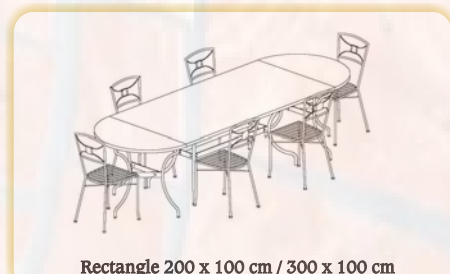

Rectangle 200 x 100 cm / 300 x 100 cm

L'ensemble (avec coussins) livré ~~2595 €~~ **2055 €**
(table seule livrée : 1330€) dont eco-part 6,00 €
L'ensemble livré + deux consoles ~~3230 €~~ **2570 €**
(tables seules livrées : 1845€) dont eco-part 9,00 €

L'ensemble (avec coussins) livré ~~1820 €~~
(table seule livrée : 955 €) **1440 €**
dont eco-part 3,50 €

L'ensemble (avec coussins) livré ~~1730 €~~
(table seule livrée : 805 €) **1365 €**
dont eco-part 3,50 €